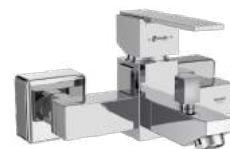

روشویی زدرا
SHD-00011246