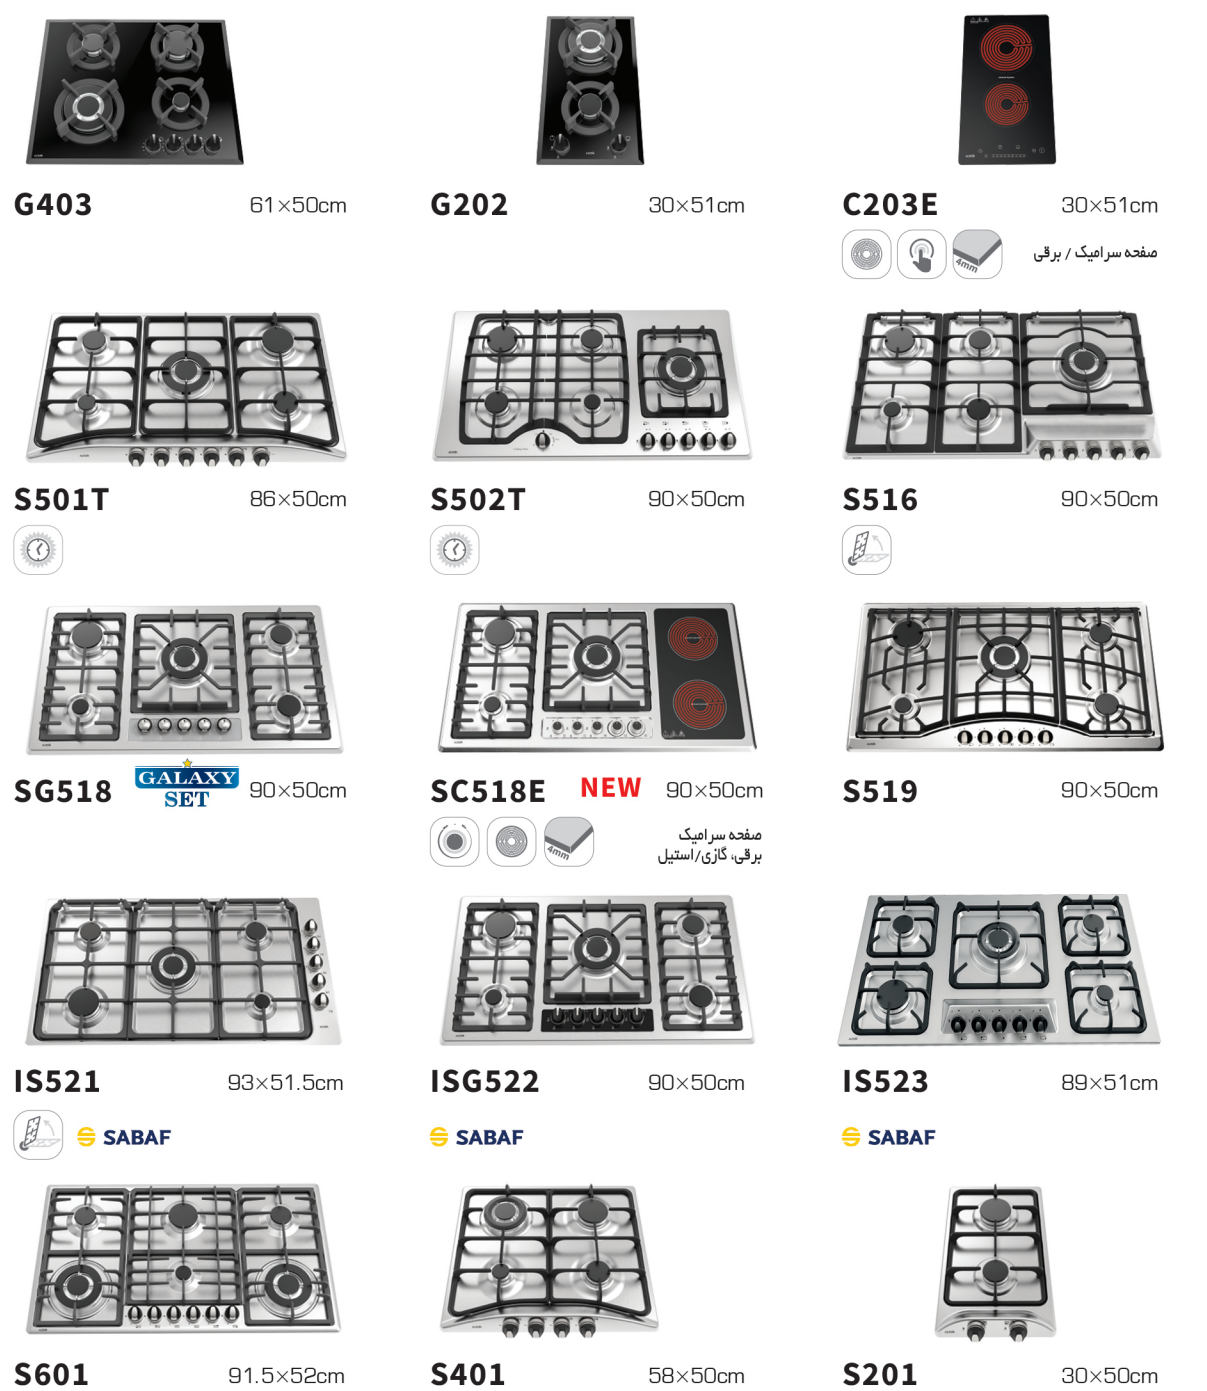

HOB

امکانات اختصاصی

- صفحه سرامیکی / برقی
- شبکه چدنی لولایی