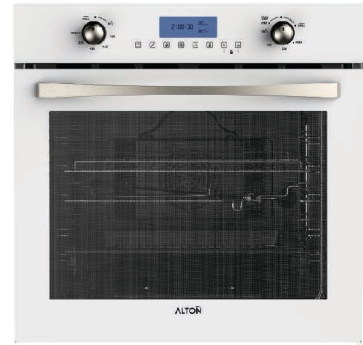

V202W
گاز و برق