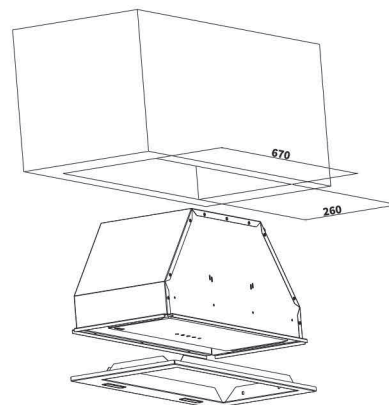

اسپری براق کننده شیرآلات

پیش بند آشپزی

صافی سینک

سبد میوه شوی و تخته گوشت سینک
Chopping and cutting board

سایز هود مخفی و فرهای توکار

ابعاد برش فر ۹۰ ۸۵۵ X ۵۸۰ mm

ابعاد برش فر ۶۰ ۵۷۰ X ۵۷۰ mm

ابعاد برش هود ۶۰۱/۶۰۴/۶۰۷
۷۷۰ X ۲۶۰ mm