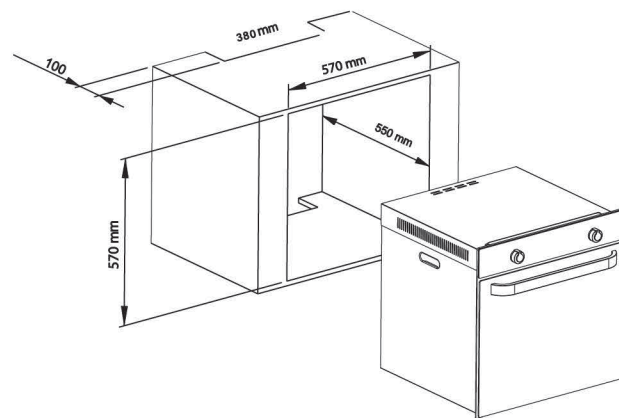

اسپری براق کننده شیرآلات

پیش بند آشپزی

صافی سینک

سبد میوه شوی و تخته گوشت سینک
Chopping and cutting board

سایز هود مخفی و فرهای توکار

ابعاد برش فر ۹۰ ۸۵۵ X ۵۸۰ mm

ابعاد برش فر ۶۰ ۵۷۰ X ۵۷۰ mm

ابعاد برش هود ۶۰۱/۶۰۴/۶۰۷
۷۷۰ X ۲۶۰ mm