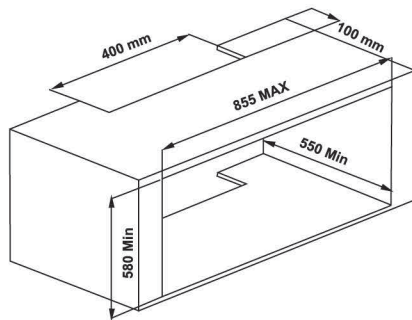

اسپری براق کننده شیرآلات

پیش بند آشپزی

صافی سینک

سبد میوه شوی و تخته گوشت سینک
Chopping and cutting board

سایز هود مخفی و فرهای توکار

ابعاد برش فر ۹۰ ۸۵۵ X ۵۸۰ mm

ابعاد برش فر ۶۰ ۵۷۰ X ۵۷۰ mm

ابعاد برش هود ۶۰۱/۶۰۴/۶۰۷
۷۷۰ X ۲۶۰ mm