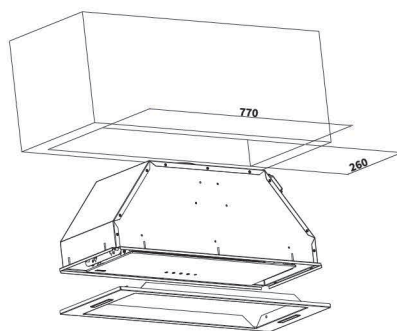

اسپری براق کننده شیرآلات

پیش بند آشپزی

صافی سینک

سبد میوه شوی و تخته گوشت سینک
Chopping and cutting board

سایز هود مخفی و فرهای توکار

ابعاد برش فر ۹۰ ۸۵۵ X ۵۸۰ mm

ابعاد برش فر ۶۰ ۵۷۰ X ۵۷۰ mm

ابعاد برش هود ۶۰۱/۶۰۴/۶۰۷
۷۷۰ X ۲۶۰ mm