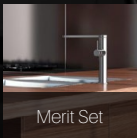

ست مورد نظرتان را انتخاب کنید: