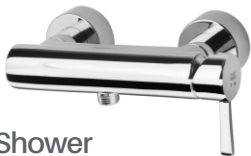

Tub

Code: 6125-13-115

- آبغشان Neoperl
- آب دهی ۱۲ لیتر در دقیقه
- آبریز ثابت
- دایورتور از بالا

Zeus Set

Shower

Code: 6125-14-101

- شیر توالت زئوس

Zeus Set