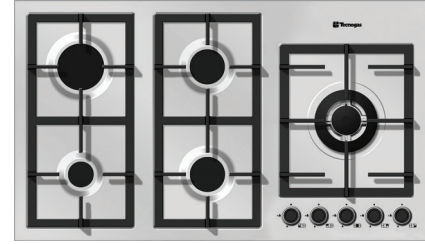

Model: TTS-15921

- اجاق گاز صفحه ای استنلس استیل
- 90 سانتی متری 5 شعله
- سیستم سوخت رسانی ساباف ایتالیا (Sabaf)
- سرشعله های جدید ساباف با راندمان بالا (Series II HE)
- سرشعله پلویز TC ساباف با توان حرارتی 3.8KW
- دارای شیرهای آلومینیومی ساباف ایتالیا
- سیستم قطع گاز هنگام خاموش شدن شعله (ترموکوپل)
- فنکد همزمان الکتریکی (Top-Time) ساباف ایتالیا
- مجهز به آخرین تکنولوژی انشعابات آلومینیومی یکپارچه
- شبکه چدنی 3 تکه به رنگ مشکی مات
- دارای ولوم دو جزئی

Size: 86x50 cm

- اجاق گاز صفحه ای استنلس استیل
- 30 سانتی متری دو شعله
- سیستم سوخت رسانی ساباف ایتالیا (Sabaf)
- سرشعله های جدید ساباف با راندمان بالا (Series II HE)
- دارای شیر آلومینیومی ساباف ایتالیا
- سیستم قطع گاز هنگام خاموش شدن شعله (ترموکوپل)
- فنکد همزمان الکتریکی (Top-Time) ساباف ایتالیا
- مجهز به آخرین تکنولوژی انشعابات آلومینیومی یکپارچه
- شبکه چدنی یک تکه به رنگ مشکی مات
- دارای ولوم دو جزئی

Size: 29x51 cm

- اجاق گاز صفحه ای استنلس استیل
- 30 سانتی متری تک شعله
- سیستم سوخت رسانی ساباف ایتالیا (Sabaf)
- سرشعله پلویز TC ساباف با توان حرارتی 3.8KW
- دارای شیر آلومینیومی ساباف ایتالیا
- سیستم قطع گاز هنگام خاموش شدن شعله (ترموکوپل)
- فنکد همزمان الکتریکی (Top-Time) ساباف ایتالیا
- مجهز به آخرین تکنولوژی انشعابات آلومینیومی یکپارچه
- شبکه چدنی یک تکه به رنگ مشکی مات
- دارای ولوم دو جزئی

Size: 29x51 cm