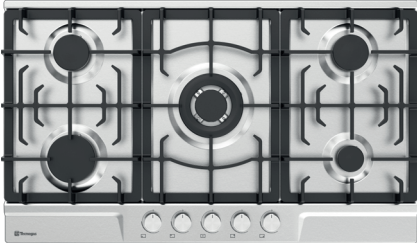

Model: TTS-15906

- اجاق گاز صفحه ای استنلس استیل
- 90 سانتی متری 5 شعله سری Maxi Plus
- سیستم سوخت رسانی ساباف ایتالیا (Sabaf)
- سرشعله های جدید ساباف با راندمان بالا (Series II HE)
- سرشعله پلویز DCC Dual ساباف با توان حرارتی **4.0KW**
- دارای شیرهای آلومینیومی ساباف ایتالیا
- سیستم قطع گاز هنگام خاموش شدن شعله (ترموکوپل)
- فنکد همزمان الکتریکی (Top-Time) ساباف ایتالیا
- مجهز به آخرین تکنولوژی انشعابات آلومینیومی یکپارچه
- شبکه چدنی 3 تکه به رنگ مشکی مات
- دارای ولوم دو جزئی

Size: 87x51 cm