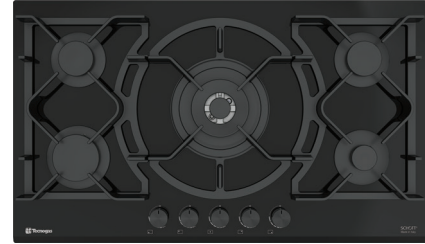

Model: TTG-15968

- اجاق گاز صفحه شیشه ای مشکی
- 92 سانتی متری 5 شعله
- سیستم سوخت رسانی ساباف ایتالیا (Sabaf)
- شیشه سکوریت 8 میلیمتری شات ایتالیا (Schott)
- سرشعله های جدید ساباف با راندمان بالا (Series II HE)
- سرشعله پلویز **DCC Dual** ساباف با توان حرارتی **4.0KW**
- دارای شیرهای آلومینیومی ساباف ایتالیا
- سیستم قطع گاز هنگام خاموش شدن شعله (ترموکوپل)
- فنلک همزمان الکتریکی (Top-Time) ساباف ایتالیا
- مجهز به آخرین تکنولوژی انشعابات آلومینیومی یکپارچه
- شبکه چدنی 3 تکه به رنگ مشکی مات
- دارای ولوم دو جزئی

Size: 92x52 cm