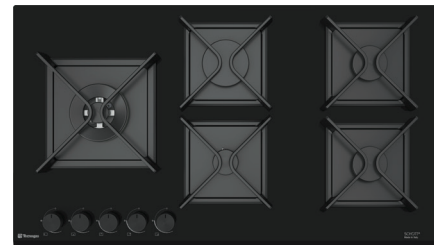

Model: TTTG-15962

- اجاق گاز صفحه شیشه ای مشکی
- 92 سانتی متری 5 شعله
- سیستم سوخت رسانی ساباف ایتالیا (Sabaf)
- شیشه سکوریت 8 میلیمتری شات ایتالیا (Schott)
- سرشعله های جدید ساباف با راندمان بالا (Series II HE)
- سرشعله پلویز **DCC Dual** ساباف با توان حرارتی **4.0KW**
- دارای شیرهای آلومینیومی ساباف ایتالیا
- سیستم قطع گاز هنگام خاموش شدن شعله (ترموکوپل)
- فنکد همزمان الکتریکی (Top-Time) ساباف ایتالیا
- مجهز به آخرین تکنولوژی انشعابات آلومینیومی یکپارچه
- شبکه چدنی 5 تکه به رنگ مشکی مات
- دارای ولوم دو جزئی

Size: 92x52 cm