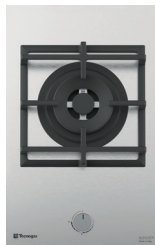

Model: TTS-11314

- اجاق گاز صفحه شیشه ای با روکش استنلس استیل
- 30 سانتی متری تک شعله
- سرشعله پلویز **DCC Dual** ساباف با توان حرارتی **4.0KW**
- دارای شیرهای آلومینیومی کوپرچی اسپانیا (Coperçi)
- شیشه شات ایتالیا با ضخامت 8 میلیمتر (Schott)
- سیستم قطع گاز هنگام خاموش شدن شعله (ترموکوپل)
- فنکد همزمان الکتریکی (Top-Time) ساباف ایتالیا
- مجهز به آخرین تکنولوژی انشعابات آلومینیومی یکپارچه
- شبکه چدنی یک تکه به رنگ مشکی مات
- دارای ولوم دو جزئی

Size: 32x52 cm