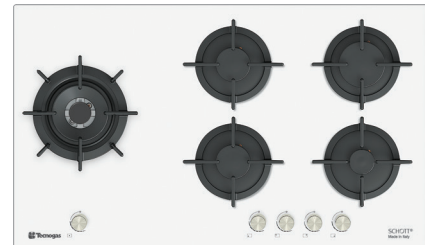

Model: TTG-15970

- اجاق گاز صفحه شیشه ای سفید مات (Matelux)
- 92 سانتی متری 5 شعله
- سیستم سوخت رسانی ساباف ایتالیا (Sabaf)
- شیشه سکوریت 8 میلیمتری شات ایتالیا (Schott)
- سرشعله های جدید ساباف با راندمان بالا (Series II HE)
- سرشعله پلویز **DCC Dual** ساباف با توان حرارتی **4.0KW**
- دارای شیرهای آلومینیومی ساباف ایتالیا
- سیستم قطع گاز هنگام خاموش شدن شعله (ترموکوپل)
- فنلک همزمان الکتریکی (Top-Time) ساباف ایتالیا
- مجهز به آخرین تکنولوژی انشعابات آلومینیومی یکپارچه
- شبکه چدنی 5 تکه به رنگ مشکی مات
- دارای ولوم دو جزئی

Size: 92x51 cm