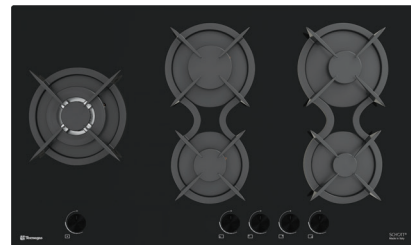

Model: TTG-15941

- اجاق گاز صفحه شیشه ای مشکی
- 92 سانتی متری 5 شعله
- سیستم سوخت رسانی ساباف ایتالیا (Sabaf)
- شیشه سکوریت 8 میلیمتری شات ایتالیا (Schott)
- سرشعله های جدید ساباف با راندمان بالا (Series II HE)
- سرشعله پلویز TC ساباف با توان حرارتی 3.8KW
- دارای شیرهای آلومینیومی ساباف ایتالیا
- سیستم قطع گاز هنگام خاموش شدن شعله (ترموکوپل)
- فنکدک همزمان الکتریکی (Top-Time) ساباف ایتالیا
- مجهز به آخرین تکنولوژی انشعابات آلومینیومی یکپارچه
- شبکه چدنی 3 تکه به رنگ مشکی مات
- دارای ولوم دو جزئی

Size: 92x51 cm