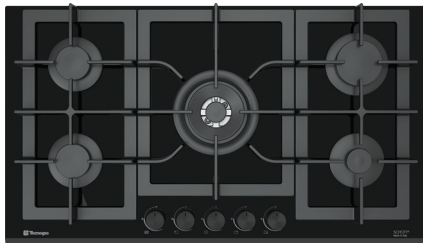

Model: TTTG-15935

- اجاق گاز صفحه شیشه ای مشکی
- 92 سانتی متری 5 شعله
- سیستم سوخت رسانی ساباف ایتالیا (Sabaf)
- شیشه سکوریت 8 میلیمتری شات ایتالیا (Schott)
- سرشعله های جدید ساباف با راندمان بالا (Series II HE)
- سرشعله پلویز **DCC Dual** ساباف با توان حرارتی **4.0KW**
- دارای شیرهای آلومینیومی ساباف ایتالیا
- سیستم قطع گاز هنگام خاموش شدن شعله (ترموکوپل)
- فنلک همزمان الکتریکی (Top-Time) ساباف ایتالیا
- مجهز به آخرین تکنولوژی انشعابات آلومینیومی یکپارچه
- شبکه چدنی 3 تکه به رنگ مشکی مات
- دارای ولوم دو جزئی

Size: 92x52 cm