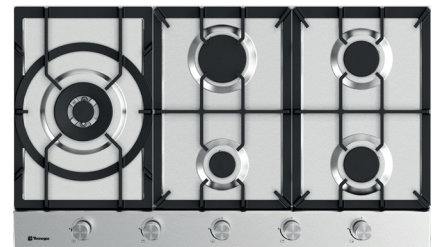

Model: TTS-15909

- اجاق گاز صفحه ای استنلس استیل
- 90 سانتی متری 5 شعله سری Maxi Plus
- سیستم سوخت رسانی ساباف ایتالیا (Sabaf)
- سرشعله های جدید ساباف با راندمان بالا (Series II HE)
- سرشعله پلویز DCC Dual ساباف با توان حرارتی **4.0KW**
- دارای شیرهای آلومینیومی ساباف ایتالیا
- سیستم قطع گاز هنگام خاموش شدن شعله (ترموکوپل)
- فنکد همزمان الکتریکی (Top-Time) ساباف ایتالیا
- مجهز به آخرین تکنولوژی انشعابات آلومینیومی یکپارچه
- شبکه چدنی 3 تکه به رنگ مشکی مات
- دارای ولوم دو جزئی

Size: 87x51 cm