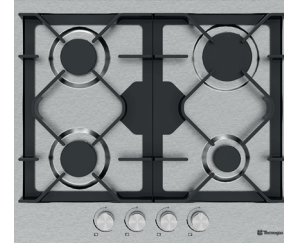

Model: **TTS-14631**

- اجاق گاز صفحه ای استنلس استیل
- 60 سانتی متری 4 شعله
- سیستم سوخت رسانی ساباف ایتالیا (Sabaf)
- سرشعله های جدید ساباف با راندمان بالا (Series II HE)
- دارای شیرهای آلومینیومی ساباف ایتالیا
- سیستم قطع گاز هنگام خاموش شدن شعله (ترموکوپل)
- فنلک همزمان الکتریکی (Top-Time) ساباف ایتالیا
- مجهز به آخرین تکنولوژی انشعابات آلومینیومی یکپارچه
- شبکه چدنی 2 تکه به رنگ مشکی مات
- دارای ولوم دو جزئی

Size: **60x51 cm**