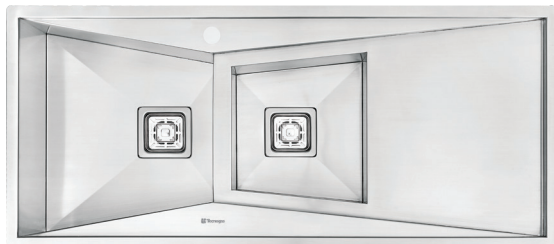

Model: **TCS-23106**

- سینک دست ساز دو لگن با سینی
- استنلس استیل 304
- ضخامت ورق 1.2 میلیمتر
- عمق لگن: 20 سانتی متر
- بست فلزی ، نوار آببندی
- زیر آب سیفون مربعی کاملا استنلس استیل

Size: **116x50 cm**
Cutout: **113x48 cm**
Radius: **R10**