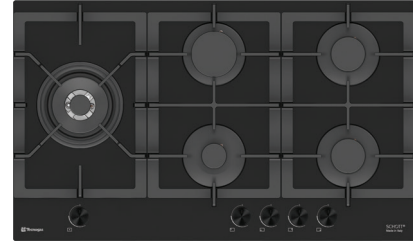

Model: TTTG-15943

- اجاق گاز صفحه شیشه ای مشکی
- 90 سانتی متری 5 شعله سری Maxi Plus
- سیستم سوخت رسانی ساباف ایتالیا (Sabaf)
- شیشه سکوریت 8 میلیمتری شات ایتالیا (Schott)
- سرشعله های جدید ساباف با راندمان بالا (Series II HE)
- سرشعله پلویز **DCC Dual** ساباف با توان حرارتی **4.0KW**
- دارای شیرهای آلومینیومی ساباف ایتالیا
- سیستم قطع گاز هنگام خاموش شدن شعله (ترموکوپل)
- فنلک همزمان الکتریکی (Top-Time) ساباف ایتالیا
- مجهز به آخرین تکنولوژی انشعابات آلومینیومی یکپارچه
- شبکه چدنی 3 تکه به رنگ مشکی مات
- دارای ولوم دو جزئی

Size: 87x52 cm