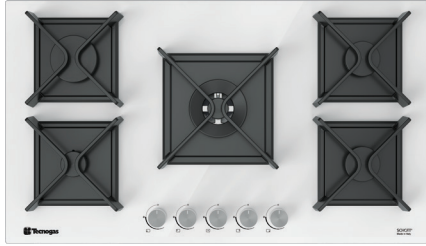

Model: TTTG-15963

- اجاق گاز صفحه شیشه ای سفید
- 92 سانتی متری 5 شعله
- سیستم سوخت رسانی ساباف ایتالیا (Sabaf)
- شیشه سکوریت 8 میلیمتری شات ایتالیا (Schott)
- سرشعله های جدید ساباف با راندمان بالا (Series II HE)
- سرشعله پلویز **DCC Dual** ساباف با توان حرارتی **4.0KW**
- دارای شیرهای آلومینیومی ساباف ایتالیا
- سیستم قطع گاز هنگام خاموش شدن شعله (ترموکوپل)
- فنلک همزمان الکتریکی (Top-Time) ساباف ایتالیا
- مجهز به آخرین تکنولوژی انشعابات آلومینیومی یکپارچه
- شبکه چدنی 5 تکه به رنگ مشکی مات
- دارای ولوم دو جزئی

Size: 92x52 cm