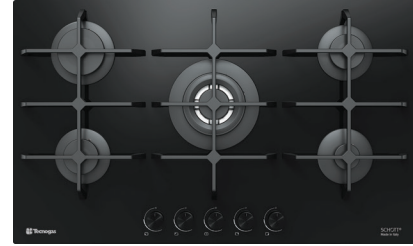

- اجاق گاز صفحه شیشه ای مشکی
- 30 سانتی متری 2 شعله
- سیستم سوخت رسانی ساباف ایتالیا (Sabaf)
- شیشه سکوریت 8 میلیمتری شات ایتالیا (Schott)
- سرشعله های جدید ساباف با راندمان بالا (Series II HE)
- دارای شیرهای آلومینیومی ساباف ایتالیا
- سیستم قطع گاز هنگام خاموش شدن شعله (ترموکوپل)
- فنک همزمان الکتریکی (Top-Time) ساباف ایتالیا
- مجهز به آخرین تکنولوژی انشعابات آلومینیومی یکپارچه
- شبکه چدنی 2 تکه به رنگ مشکی مات
- دارای ولوم دو جزئی

Size: 30x51 cm

Model: TTG-15977