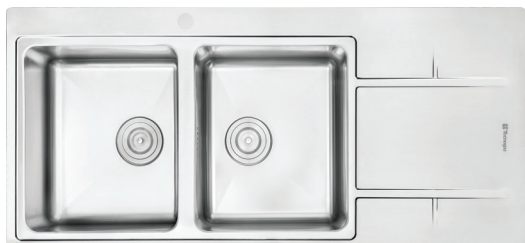

Model: **TTS-22108**

- سینک فانتزی
- استنلس استیل 304
- ضخامت ورق 1.0 میلیمتر
- عمق لگن: 20 سانتی متر
- بست فلزی ، نوار آببندی
- زیر آب سیفون اتوماتیک کاملا استنلس استیل

Size: **116x52 cm**
Cutout: **114x49 cm**
Radius: **R25**