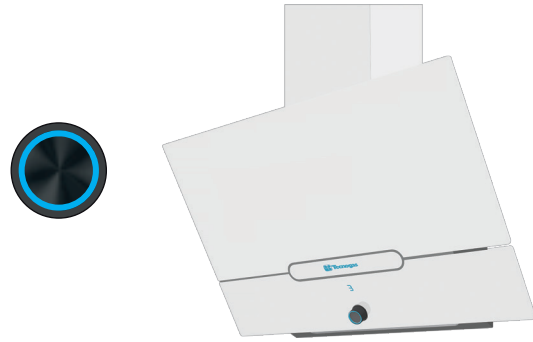

Model: TTV-3933W

- هود مورب شیشه ای سفید 90 سانتی متری (E-Line)
- توان مکش موتو 1200 متر مکعب بر ساعت
- موتور فوق العاده بی صدای ایتالیایی (Super Silent)
- فن دوپل با طراحی ثبت شده تکنوگس
- پوسته تمام فلزی موتور فوق العاده مستحکم
- کابین هود XL برای قدرت بیشتر و کاهش نویز
- قابلیت تنظیم سرعت دور موتور در 9 حالت
- دارای لامپ LED با توان 12W فوق العاده شفاف
- قابلیت تنظیم میزان روشنایی لامپ
- فیلترهای آلومینیومی مدرن با قفل فلزی
- ولوم کنترل گر با نوار نورانی آبی رنگ
- دارای دو دودکش قابل تنظیم 40 سانتی متری

Size: **90 cm**
Color: **White Glass**