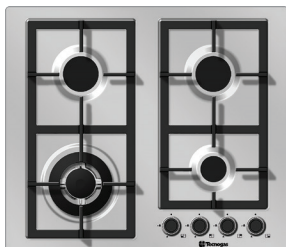

Model: TTS-14622

- اجاق گاز صفحه ای استنلس استیل
- 60 سانتی متری 4 شعله
- سیستم سوخت رسانی ساباف ایتالیا (Sabaf)
- سرشعله های جدید ساباف با راندمان بالا (Series II HE)
- سرشعله پلویز **TC** ساباف با توان حرارتی **3.5KW**
- دارای شیرهای آلومینیومی ساباف ایتالیا
- سیستم قطع گاز هنگام خاموش شدن شعله (ترموکوپل)
- فنلک همزمان الکتریکی (Top-Time) ساباف ایتالیا
- مجهز به آخرین تکنولوژی انشعابات آلومینیومی یکپارچه
- شبکه چدنی 2 تکه به رنگ مشکی مات
- دارای ولوم دو جزئی

Size: 58.5x50 cm