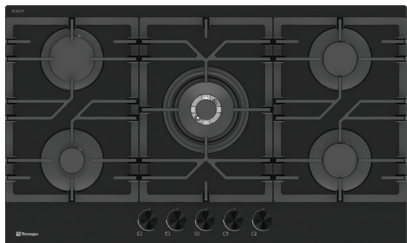

Model: TTTG-15945

- اجاق گاز صفحه شیشه ای مشکی
- 90 سانتی متری 5 شعله سری Maxi Plus
- سیستم سوخت رسانی ساباف ایتالیا (Sabaf)
- شیشه سکوریت 8 میلیمتری شات ایتالیا (Schott)
- سرشعله های جدید ساباف با راندمان بالا (Series II HE)
- سرشعله پلویز **DCC Dual** ساباف با توان حرارتی **4.0KW**
- دارای شیرهای آلومینیومی ساباف ایتالیا
- سیستم قطع گاز هنگام خاموش شدن شعله (ترموکوپل)
- فنلک همزمان الکتریکی (Top-Time) ساباف ایتالیا
- مجهز به آخرین تکنولوژی انشعابات آلومینیومی یکپارچه
- شبکه چدنی 3 تکه به رنگ مشکی مات
- دارای ولوم دو جزئی

Size: 87x52 cm