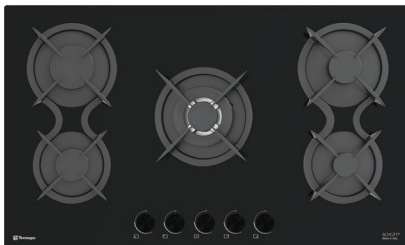

Model: TTG-15940

- اجاق گاز صفحه شیشه ای مشکی
- 92 سانتی متری 5 شعله
- سیستم سوخت رسانی ساباف ایتالیا (Sabaf)
- شیشه سکوریت 8 میلیمتری شات ایتالیا (Schott)
- سرشعله های جدید ساباف با راندمان بالا (Series II HE)
- سرشعله پلویز TC ساباف با توان حرارتی 3.8KW
- دارای شیرهای آلومینیومی ساباف ایتالیا
- سیستم قطع گاز هنگام خاموش شدن شعله (ترموکوپل)
- فنکدک همزمان الکتریکی (Top-Time) ساباف ایتالیا
- مجهز به آخرین تکنولوژی انشعابات آلومینیومی یکپارچه
- شبکه چدنی 3 تکه به رنگ مشکی مات
- دارای ولوم دو جزئی

Size: 92x51 cm