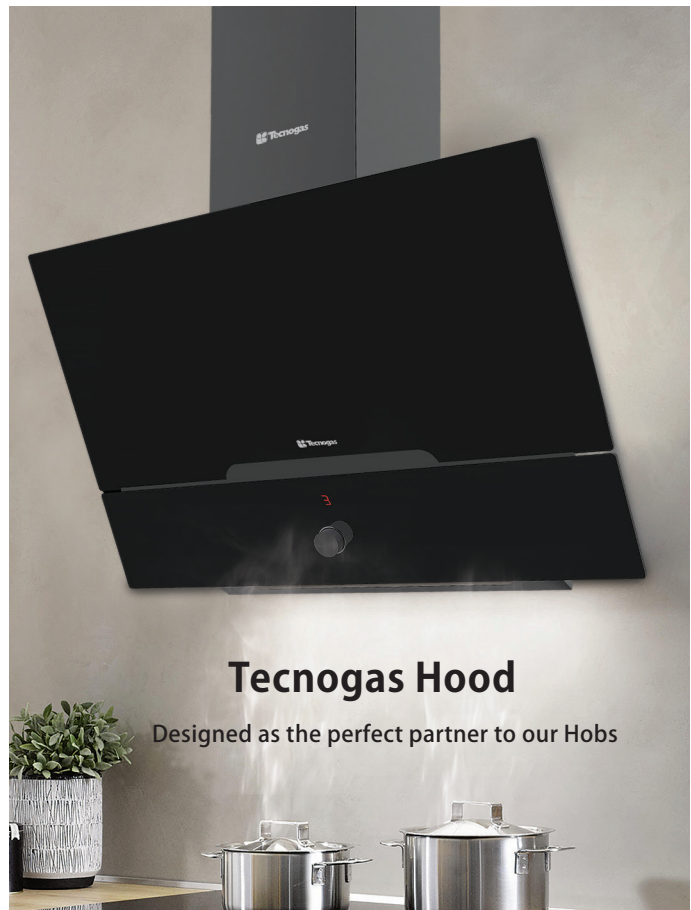

Tecnogas Hood

Designed as the perfect partner to our Hobs