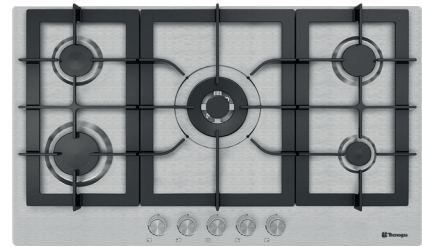

Model: TTS-15927

- اجاق گاز صفحه ای استنلس استیل
- 92 سانتی متری 5 شعله
- سیستم سوخت رسانی ساباف ایتالیا (Sabaf)
- سرشعله های جدید ساباف با راندمان بالا (Series II HE)
- سرشعله پلویز DCC Dual ساباف با توان حرارتی 4.0KW
- دارای شیرهای آلومینیومی ساباف ایتالیا
- سیستم قطع گاز هنگام خاموش شدن شعله (ترموکوپل)
- فنکد همزمان الکتریکی (Top-Time) ساباف ایتالیا
- مجهز به آخرین تکنولوژی انشعابات آلومینیومی یکپارچه
- شبکه چدنی 3 تکه به رنگ مشکی مات
- دارای ولوم دو جزئی

Size: 92x51 cm