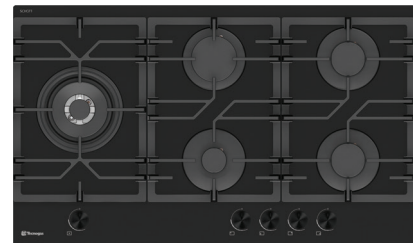

Model: TTTG-15946

- اجاق گاز صفحه شیشه ای مشکی
- 90 سانتی متری 5 شعله سری Maxi Plus
- سیستم سوخت رسانی ساباف ایتالیا (Sabaf)
- شیشه سکوریت 8 میلیمتری شات ایتالیا (Schott)
- سرشعله های جدید ساباف با راندمان بالا (Series II HE)
- سرشعله پلویز **DCC Dual** ساباف با توان حرارتی **4.0KW**
- دارای شیرهای آلومینیومی ساباف ایتالیا
- سیستم قطع گاز هنگام خاموش شدن شعله (ترموکوپل)
- فنلک همزمان الکتریکی (Top-Time) ساباف ایتالیا
- مجهز به آخرین تکنولوژی انشعابات آلومینیومی یکپارچه
- شبکه چدنی 3 تکه به رنگ مشکی مات
- دارای ولوم دو جزئی

Size: 87x52 cm