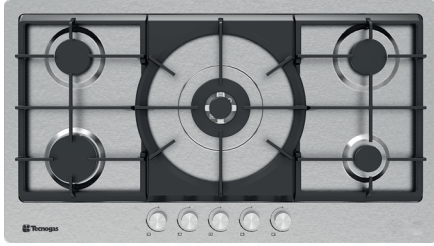

Model: **TTS-15924**

- اجاق گاز صفحه ای استنلس استیل
- 92 سانتی متری 5 شعله
- سیستم سوخت رسانی ساباف ایتالیا (Sabaf)
- سرشعله های جدید ساباف با راندمان بالا (Series II HE)
- سرشعله پلویز **DCC Dual** ساباف با توان حرارتی **5.0KW**
- دارای شیرهای آلومینیومی ساباف ایتالیا
- سیستم قطع گاز هنگام خاموش شدن شعله (ترموکوپل)
- فنדک همزمان الکتریکی (Top-Time) ساباف ایتالیا
- مجهز به آخرین تکنولوژی انشعابات آلومینیومی یکپارچه
- شبکه چدنی 3 تکه به رنگ مشکی مات
- دارای ولوم دو جزئی

Size: **92x51 cm**