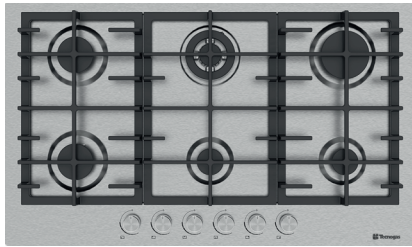

Size: **92x51 cm**

Model: **TTS-15925**

- اجاق گاز صفحه ای استنلس استیل
- 90 سانتی متری 5 شعله
- سیستم سوخت رسانی ساباف ایتالیا (Sabaf)
- سرشعله های جدید ساباف با راندمان بالا (Series II HE)
- سرشعله پلویز **TC** ساباف با توان حرارتی **3.8KW**
- دارای شیرهای آلومینیومی ساباف ایتالیا
- سیستم قطع گاز هنگام خاموش شدن شعله (ترموکوپل)
- فندک همزمان الکتریکی (Top-Time) ساباف ایتالیا
- مجهز به آخرین تکنولوژی انشعابات آلومینیومی یکپارچه
- شبکه چدنی 3 تکه به رنگ مشکی مات
- دارای ولوم دو جزئی

Size: **90x51 cm**

The Tecnogas Steel Hobs come in different size and offer power levels for everything these hobs support the most avid chef.

Model: TTS-16926

- اجاق گاز صفحه ای استنلس استیل
- 90 سانتی متری 6 شعله
- سیستم سوخت رسانی ساباف ایتالیا (Sabaf)
- سرشعله های جدید ساباف با راندمان بالا (Series II HE)
- سرشعله پلویز TC ساباف با توان حرارتی 3.3KW
- دارای شیرهای آلومینیومی ساباف ایتالیا
- سیستم قطع گاز هنگام خاموش شدن شعله (ترموکوپل)
- فنکد همزمان الکتریکی (Top-Time) ساباف ایتالیا
- مجهز به آخرین تکنولوژی انشعابات آلومینیومی یکپارچه
- شبکه چدنی 3 تکه به رنگ مشکی مات
- دارای ولوم دو جزئی