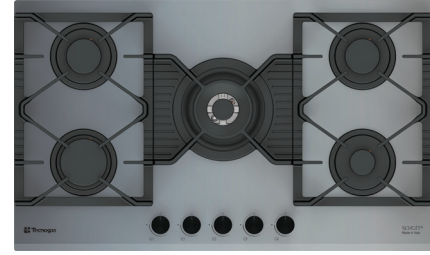

Model: TTG-159118

- اجاق گاز صفحه شیشه ای تیتانیومی
- 90 سانتی متری 5 شعله سری Maxi Plus
- سیستم سوخت رسانی ساباف ایتالیا (Sabaf)
- شیشه سکوریت 8 میلیمتری شات ایتالیا (Schott)
- سرشعله های جدید ساباف با راندمان بالا (Series II HE)
- سرشعله پلویز DCC Dual ساباف با توان حرارتی 4.0KW
- دارای شیرهای آلومینیومی ساباف ایتالیا
- سیستم قطع گاز هنگام خاموش شدن شعله (ترموکوپل)
- فنکد همزمان الکتریکی (Top-Time) ساباف ایتالیا
- مجهز به آخرین تکنولوژی انشعابات آلومینیومی یکپارچه
- شبکه چدنی 3 تکه به رنگ مشکی مات
- دارای ولوم دو جزئی

Size: 87x52 cm