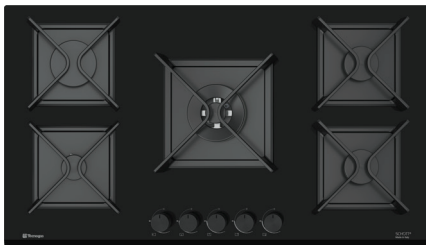

Model: TTTG-15961

- اجاق گاز صفحه شیشه ای مشکی
- 92 سانتی متری 5 شعله
- سیستم سوخت رسانی ساباف ایتالیا (Sabaf)
- شیشه سکوریت 8 میلیمتری شات ایتالیا (Schott)
- سرشعله های جدید ساباف با راندمان بالا (Series II HE)
- سرشعله پلویز **DCC Dual** ساباف با توان حرارتی **4.0KW**
- دارای شیرهای آلومینیومی ساباف ایتالیا
- سیستم قطع گاز هنگام خاموش شدن شعله (ترموکوپل)
- فنکد همزمان الکتریکی (Top-Time) ساباف ایتالیا
- مجهز به آخرین تکنولوژی انشعابات آلومینیومی یکپارچه
- شبکه چدنی 5 تکه به رنگ مشکی مات
- دارای ولوم دو جزئی

Size: 92x52 cm