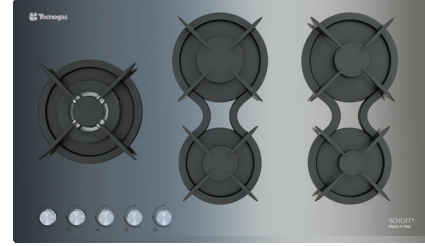

Model: **TTG-15972**

- اجاق گاز صفحه شیشه ای تیتانیومی
- 92 سانتی متری 5 شعله
- سیستم سوخت رسانی ساباف ایتالیا (Sabaf)
- شیشه سکوریت 8 میلیمتری شات ایتالیا (Schott)
- سرشعله های جدید ساباف با راندمان بالا (Series II HE)
- سرشعله پلویز **DCC Dual** ساباف با توان حرارتی **4.0KW**
- دارای شیرهای آلومینیومی ساباف ایتالیا
- سیستم قطع گاز هنگام خاموش شدن شعله (ترموکوپل)
- فنلک همزمان الکتریکی (Top-Time) ساباف ایتالیا
- مجهز به آخرین تکنولوژی انشعابات آلومینیومی یکپارچه
- شبکه چدنی 3 تکه به رنگ مشکی مات
- دارای ولوم دو جزئی

Size: **92x51 cm**