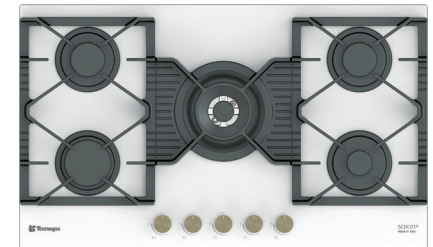

Model: TTG-159116

- اجاق گاز صفحه شیشه ای سفید
- 90 سانتی متری 5 شعله سری Maxi Plus
- سیستم سوخت رسانی ساباف ایتالیا (Sabaf)
- شیشه سکوریت 8 میلیمتری شات ایتالیا (Schott)
- سرشعله های جدید ساباف با راندمان بالا (Series II HE)
- سرشعله پلویز DCC Dual ساباف با توان حرارتی 4.0KW
- دارای شیرهای آلومینیومی ساباف ایتالیا
- سیستم قطع گاز هنگام خاموش شدن شعله (ترموکوپل)
- فنلک همزمان الکتریکی (Top-Time) ساباف ایتالیا
- مجهز به آخرین تکنولوژی انشعابات آلومینیومی یکپارچه
- شبکه چدنی 3 تکه به رنگ مشکی مات
- دارای ولوم دو جزئی

Size: 87x52 cm