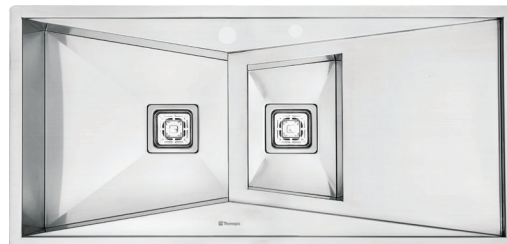

Model: **TCS-23107**

- سینک دست ساز دو لگن با سینی
- استنلس استیل 304
- ضخامت ورق 1.2 میلیمتر
- عمق لگن: 20 سانتی متر
- بست فلزی ، نوار آببندی
- زیر آب سیفون مربعی کاملا استنلس استیل

Size: **100x50 cm**
Cutout: **98x48 cm**
Radius: **R10**