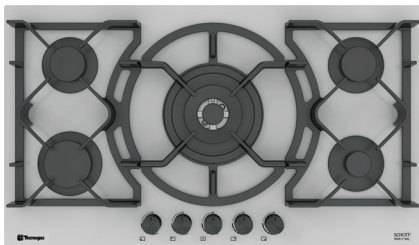

Model: **TTG-15953**

- اجاق گاز صفحه شیشه ای خاکستری
- 92 سانتی متری 5 شعله
- سیستم سوخت رسانی ساباف ایتالیا (Sabaf)
- شیشه سکوریت 8 میلیمتری شات ایتالیا (Schott)
- سر شعله های جدید ساباف با راندمان بالا (Series II HE)
- سرشعله پلویز **DCC Dual** ساباف با توان حرارتی **4.0KW**
- دارای شیرهای آلومینیومی ساباف ایتالیا
- سیستم قطع گاز هنگام خاموش شدن شعله (ترموکوپل)
- فنک همزمان الکتریکی (Top-Time) ساباف ایتالیا
- مجهز به آخرین تکنولوژی انشعابات آلومینیومی یکپارچه
- شبکه چدنی 3 تکه به رنگ مشکی مات
- دارای ولوم دو جزئی

Size: **92x52 cm**