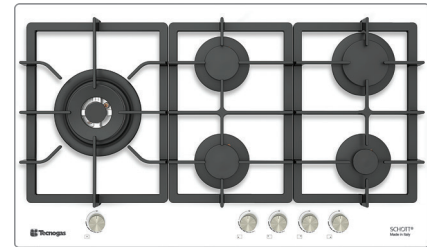

Model: **TTG-15956**

- اجاق گاز صفحه شیشه ای سفید
- 92 سانتی متری 5 شعله
- سیستم سوخت رسانی ساباف ایتالیا (Sabaf)
- شیشه سکوریت 8 میلیمتری شات ایتالیا (Schott)
- سرشعله های جدید ساباف با راندمان بالا (Series II HE)
- سرشعله پلویز **DCC Dual** ساباف با توان حرارتی **4.0KW**
- دارای شیرهای آلومینیومی ساباف ایتالیا
- سیستم قطع گاز هنگام خاموش شدن شعله (ترموکوپل)
- فنکدک همزمان الکتریکی (Top-Time) ساباف ایتالیا
- مجهز به آخرین تکنولوژی انشعابات آلومینیومی یکپارچه
- شبکه چدنی 3 تکه به رنگ مشکی مات
- دارای ولوم دو جزئی

Size: **92x51 cm**