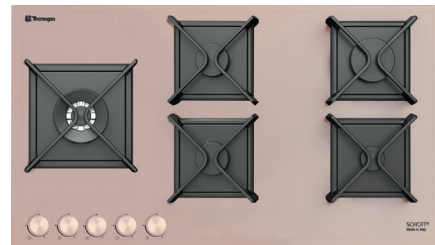

Model: TTTG-15966

- اجاق گاز صفحه شیشه ای نسکافه ای
- 92 سانتی متری 5 شعله
- سیستم سوخت رسانی ساباف ایتالیا (Sabaf)
- شیشه سکوریت 8 میلیمتری شات ایتالیا (Schott)
- سرشعله های جدید ساباف با راندمان بالا (Series II HE)
- سرشعله پلویز **DCC Dual** ساباف با توان حرارتی **4.0KW**
- دارای شیرهای آلومینیومی ساباف ایتالیا
- سیستم قطع گاز هنگام خاموش شدن شعله (ترموکوپل)
- فنلک همزمان الکتریکی (Top-Time) ساباف ایتالیا
- مجهز به آخرین تکنولوژی انشعابات آلومینیومی یکپارچه
- شبکه چدنی 5 تکه به رنگ مشکی مات
- دارای ولوم دو جزئی

Size: 92x52 cm