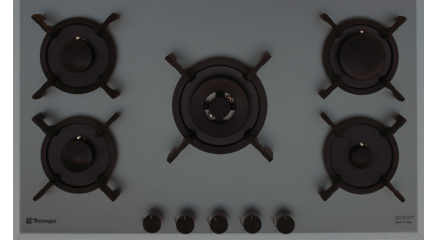

Model: TTTG-15983

- اجاق گاز صفحه شیشه ای تیتانیومی
- 90 سانتی متری 5 شعله
- سیستم سوخت رسانی ساباف ایتالیا (Sabaf)
- شیشه سکوریت 8 میلیمتری شات ایتالیا (Schott)
- سرشعله های جدید مشکی ساباف با راندمان بالا (AE)
- سرشعله پلویز DCC Dual ساباف با توان حرارتی 4.0KW
- دارای شیرهای آلومینیومی ساباف ایتالیا
- سیستم قطع گاز هنگام خاموش شدن شعله (ترموکوپل)
- فنلک همزمان الکتریکی (Top-Time) ساباف ایتالیا
- مجهز به آخرین تکنولوژی انشعابات آلومینیومی یکپارچه
- شبکه چدنی 5 تکه به رنگ مشکی مات
- دارای ولوم دو جزئی

Size: 90x52 cm