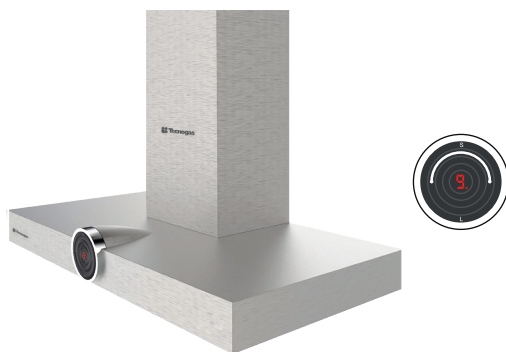

Model: TTF-3941S

- هود تخت استنلس استیل 90 سانتی متری
- دارای صفحه نمایشگر LED
- توان مکش موتو 1200 متر مکعب بر ساعت
- موتور فوق العاده بی صدای ایتالیایی (Super Silent)
- فن دوپل با طراحی ثبت شده تکنوگس
- قابلیت تنظیم سرعت دور موتور در 9 حالت
- دارای لامپ LED با توان 12W
- فیلترهای آلومینیومی مدرن با قفل فلزی
- دارای دو دودکش قابل تنظیم 40 سانتی متری

Size: **90 cm**
Color: **Stainless Steel**