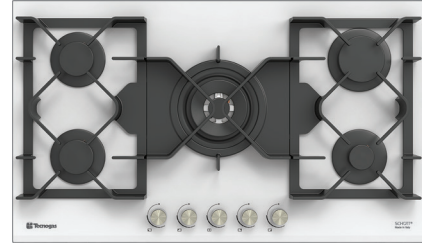

Model: TTTG-15934

- اجاق گاز صفحه شیشه ای سفید
- 92 سانتی متری 5 شعله
- سیستم سوخت رسانی ساباف ایتالیا (Sabaf)
- شیشه سکوریت 8 میلیمتری شات ایتالیا (Schott)
- سرشعله های جدید ساباف با راندمان بالا (Series II HE)
- سرشعله پلویز **DCC Dual** ساباف با توان حرارتی **4.0KW**
- دارای شیرهای آلومینیومی ساباف ایتالیا
- سیستم قطع گاز هنگام خاموش شدن شعله (ترموکوپل)
- فنلک همزمان الکتریکی (Top-Time) ساباف ایتالیا
- مجهز به آخرین تکنولوژی انشعابات آلومینیومی یکپارچه
- شبکه چدنی 3 تکه به رنگ مشکی مات
- دارای ولوم دو جزئی

Size: 92x51 cm