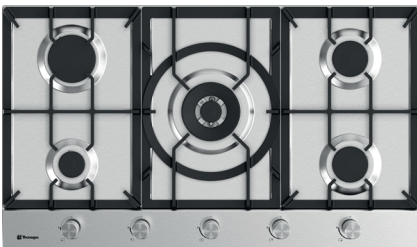

Model: TTS-15908

- اجاق گاز صفحه ای استنلس استیل
- 90 سانتی متری 5 شعله سری Maxi Plus
- سیستم سوخت رسانی ساباف ایتالیا (Sabaf)
- سرشعله های جدید ساباف با راندمان بالا (Series II HE)
- سرشعله پلویز DCC Dual ساباف با توان حرارتی **4.0KW**
- دارای شیرهای آلومینیومی ساباف ایتالیا
- سیستم قطع گاز هنگام خاموش شدن شعله (ترموکوپل)
- فنکد همزمان الکتریکی (Top-Time) ساباف ایتالیا
- مجهز به آخرین تکنولوژی انشعابات آلومینیومی یکپارچه
- شبکه چدنی 3 تکه به رنگ مشکی مات
- دارای ولوم دو جزئی

Size: 87x51 cm