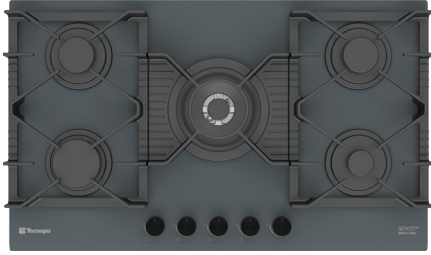

Model: TTG-159117

- اجاق گاز صفحه شیشه ای خاکستری
- 90 سانتی متری 5 شعله سری Maxi Plus
- سیستم سوخت رسانی ساباف ایتالیا (Sabaf)
- شیشه سکوریت 8 میلیمتری شات ایتالیا (Schott)
- سرشعله های جدید ساباف با راندمان بالا (Series II HE)
- سرشعله پلویز DCC Dual ساباف با توان حرارتی 4.0KW
- دارای شیرهای آلومینیومی ساباف ایتالیا
- سیستم قطع گاز هنگام خاموش شدن شعله (ترموکوپل)
- فنکد همزمان الکتریکی (Top-Time) ساباف ایتالیا
- مجهز به آخرین تکنولوژی انشعابات آلومینیومی یکپارچه
- شبکه چدنی 3 تکه به رنگ مشکی مات
- دارای ولوم دو جزئی

Size: 87x52 cm