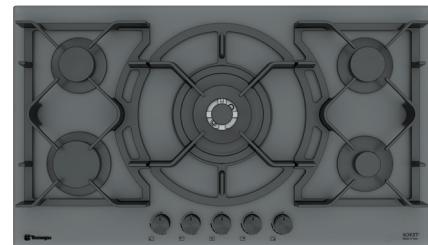

Model: **TTG-15954**

- اجاق گاز صفحه شیشه ای تیتانیومی
- 92 سانتی متری 5 شعله
- سیستم سوخت رسانی ساباف ایتالیا (Sabaf)
- شیشه سکوریت 8 میلیمتری شات ایتالیا (Schott)
- سر شعله های جدید ساباف با راندمان بالا (Series II HE)
- سر شعله پلویز **DCC Dual** ساباف با توان حرارتی **4.0KW**
- دارای شیرهای آلومینیومی ساباف ایتالیا
- سیستم قطع گاز هنگام خاموش شدن شعله (ترموکوپل)
- فنک همزمان الکتریکی (Top-Time) ساباف ایتالیا
- مجهز به آخرین تکنولوژی انشعابات آلومینیومی یکپارچه
- شبکه چدنی 3 تکه به رنگ مشکی مات
- دارای ولوم دو جزئی

Size: **92x52 cm**