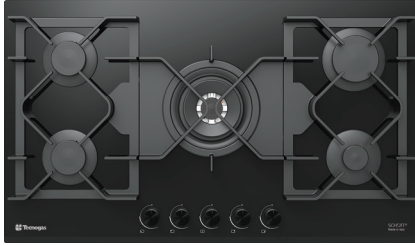

Model: TTTG-15933

- اجاق گاز صفحه شیشه ای مشکی
- 92 سانتی متری 5 شعله
- سیستم سوخت رسانی ساباف ایتالیا (Sabaf)
- شیشه سکوریت 8 میلیمتری شات ایتالیا (Schott)
- سرشعله های جدید ساباف با راندمان بالا (Series II HE)
- سرشعله پلویز **DCC Dual** ساباف با توان حرارتی **4.0KW**
- دارای شیرهای آلومینیومی ساباف ایتالیا
- سیستم قطع گاز هنگام خاموش شدن شعله (ترموکوپل)
- فنلک همزمان الکتریکی (Top-Time) ساباف ایتالیا
- مجهز به آخرین تکنولوژی انشعابات آلومینیومی یکپارچه
- شبکه چدنی 3 تکه به رنگ مشکی مات
- دارای ولوم دو جزئی

Size: 92x51 cm