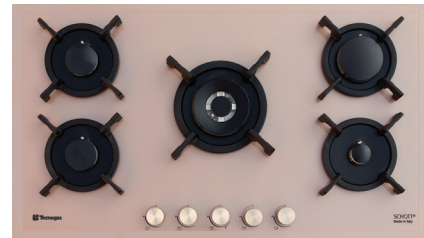

Model: TTTG-15985

- اجاق گاز صفحه شیشه ای نسکافه ای
- 90 سانتی متری 5 شعله
- سیستم سوخت رسانی ساباف ایتالیا (Sabaf)
- شیشه سکوریت 8 میلیمتری شات ایتالیا (Schott)
- سرشعله های جدید ساباف با راندمان بالا (AE)
- سرشعله پلویز DCC Dual ساباف با توان حرارتی 4.0KW
- دارای شیرهای آلومینیومی ساباف ایتالیا
- سیستم قطع گاز هنگام خاموش شدن شعله (ترموکوپل)
- فنلک همزمان الکتریکی (Top-Time) ساباف ایتالیا
- مجهز به آخرین تکنولوژی انشعابات آلومینیومی یکپارچه
- شبکه چدنی 5 تکه به رنگ مشکی مات
- دارای ولوم دو جزئی

Size: 90x52 cm