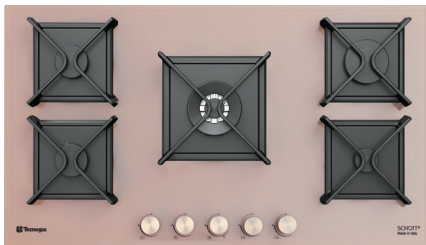

Model: TTTG-15965

- اجاق گاز صفحه شیشه ای نسکافه ای
- 92 سانتی متری 5 شعله
- سیستم سوخت رسانی ساباف ایتالیا (Sabaf)
- شیشه سکوریت 8 میلیمتری شات ایتالیا (Schott)
- سرشعله های جدید ساباف با راندمان بالا (Series II HE)
- سرشعله پلویز **DCC Dual** ساباف با توان حرارتی **4.0KW**
- دارای شیرهای آلومینیومی ساباف ایتالیا
- سیستم قطع گاز هنگام خاموش شدن شعله (ترموکوپل)
- فنلک همزمان الکتریکی (Top-Time) ساباف ایتالیا
- مجهز به آخرین تکنولوژی انشعابات آلومینیومی یکپارچه
- شبکه چدنی 5 تکه به رنگ مشکی مات
- دارای ولوم دو جزئی

Size: 92x52 cm