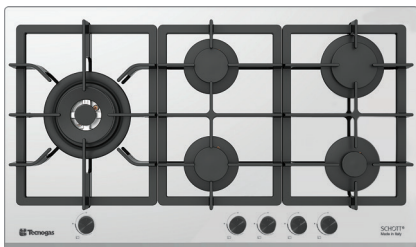

Model: **TTG-15957**

- اجاق گاز صفحه شیشه ای آبیینه ای
- 92 سانتی متری 5 شعله
- سیستم سوخت رسانی ساباف ایتالیا (Sabaf)
- شیشه سکوریت 8 میلیمتری شات ایتالیا (Schott)
- سرشعله های جدید ساباف با راندمان بالا (Series II HE)
- سرشعله پلویز **DCC Dual** ساباف با توان حرارتی **4.0KW**
- دارای شیرهای آلومینیومی ساباف ایتالیا
- سیستم قطع گاز هنگام خاموش شدن شعله (ترموکوپل)
- فنکدک همزمان الکتریکی (Top-Time) ساباف ایتالیا
- مجهز به آخرین تکنولوژی انشعابات آلومینیومی یکپارچه
- شبکه چدنی 3 تکه به رنگ مشکی مات
- دارای ولوم دو جزئی

Size: **92x51 cm**