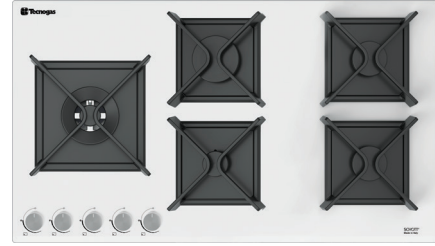

Model: TTTG-15964

- اجاق گاز صفحه شیشه ای سفید
- 92 سانتی متری 5 شعله
- سیستم سوخت رسانی ساباف ایتالیا (Sabaf)
- شیشه سکوریت 8 میلیمتری شات ایتالیا (Schott)
- سرشعله های جدید ساباف با راندمان بالا (Series II HE)
- سرشعله پلویز **DCC Dual** ساباف با توان حرارتی **4.0KW**
- دارای شیرهای آلومینیومی ساباف ایتالیا
- سیستم قطع گاز هنگام خاموش شدن شعله (ترموکوپل)
- فنلک همزمان الکتریکی (Top-Time) ساباف ایتالیا
- مجهز به آخرین تکنولوژی انشعابات آلومینیومی یکپارچه
- شبکه چدنی 5 تکه به رنگ مشکی مات
- دارای ولوم دو جزئی

Size: 92x52 cm