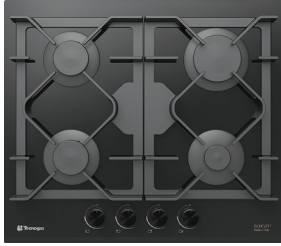

Model: TTG-14637

- اجاق گاز صفحه شیشه ای مشکی
- 60 سانتی متری 4 شعله
- سیستم سوخت رسانی ساباف ایتالیا (Sabaf)
- شیشه سکوریت 8 میلیمتری شات ایتالیا (Schott)
- سرشعله های جدید ساباف با راندمان بالا (Series II HE)
- دارای شیرهای آلومینیومی ساباف ایتالیا
- سیستم قطع گاز هنگام خاموش شدن شعله (ترموکوپل)
- فنکدک همزمان الکتریکی (Top-Time) ساباف ایتالیا
- مجهز به آخرین تکنولوژی انشعابات آلومینیومی یکپارچه
- شبکه چدنی 2 تکه به رنگ مشکی مات
- دارای ولوم دو جزئی

Size: 60x51 cm