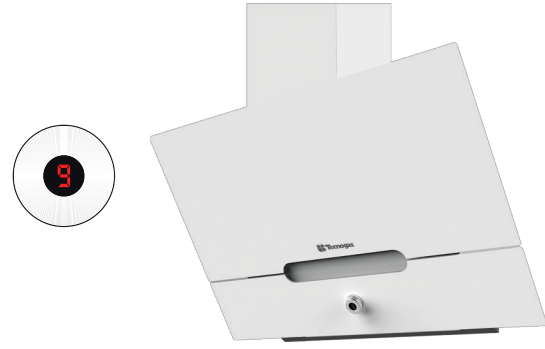

Model: TTV-3940W

- هود مورب شیشه ای سفید 90 سانتی متری
- توان مکش موتو 1200 متر مکعب بر ساعت
- موتور فوق العاده بی صدای ایتالیایی (Super Silent)
- فن دوپل با طراحی ثبت شده تکنوگس
- پوسته تمام فلزی موتور فوق العاده مستحکم
- کابین هود XL برای قدرت بیشتر و کاهش نویز
- قابلیت تنظیم سرعت دور موتور در 9 حالت
- دارای لامپ LED با توان 12W فوق العاده شفاف
- قابلیت تنظیم میزان روشنایی لامپ
- فیلترهای آلومینیومی مدرن با قفل فلزی
- سیستم آرام بند در هود (Soft Close)
- دارای دو دودکش قابل تنظیم 40 سانتی متری

Size: **90 cm**
Color: **White Glass**