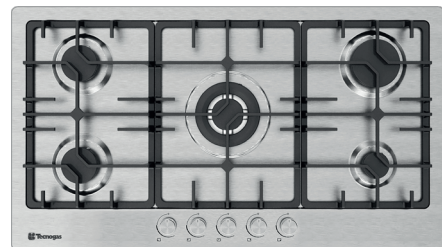

Model: TTS-15923

- اجاق گاز صفحه ای استنلس استیل
- 92 سانتی متری 5 شعله
- سیستم سوخت رسانی ساباف ایتالیا (Sabaf)
- سرشعله های جدید ساباف با راندمان بالا (Series II HE)
- سرشعله پلویز **TC** ساباف با توان حرارتی **3.8KW**
- دارای شیرهای آلومینیومی ساباف ایتالیا
- سیستم قطع گاز هنگام خاموش شدن شعله (ترموکوپل)
- فنلک همزمان الکتریکی (Top-Time) ساباف ایتالیا
- مجهز به آخرین تکنولوژی انشعابات آلومینیومی یکپارچه
- شبکه چدنی 3 تکه به رنگ مشکی مات
- دارای ولوم دو جزئی

Size: 92x50 cm