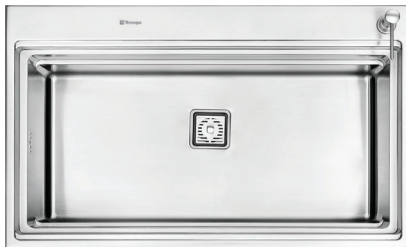

Model: **TCS-23104**

- سینک دست ساز تک لگن
- استنلس استیل 304
- ضخامت ورق 1.2 میلیمتر
- عمق لگن: 26 سانتی متر
- بست فلزی ، نوار آببندی
- دارای درب 3 تکه استنلس استیل
- زیر آب سیفون مربعی کاملا استنلس استیل
- قابلیت بهره گیری از شیر تاشو مدل TCS-7102

Size: **80x50 cm**
Cutout: **77x47 cm**
Radius: **R10**