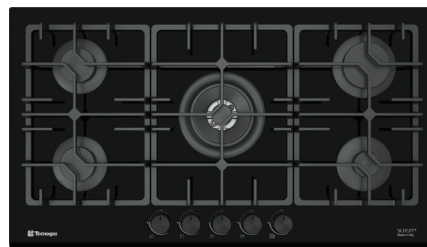

Model: **TTG-15958**

- اجاق گاز صفحه شیشه ای مشکی
- 92 سانتی متری 5 شعله
- سیستم سوخت رسانی ساباف ایتالیا (Sabaf)
- شیشه سکوریت 8 میلیمتری شات ایتالیا (Schott)
- سرشعله های جدید ساباف با راندمان بالا (Series II HE)
- سرشعله پلویز **DCC Dual** ساباف با توان حرارتی **4.0KW**
- دارای شیرهای آلومینیومی ساباف ایتالیا
- سیستم قطع گاز هنگام خاموش شدن شعله (ترموکوپل)
- فنکدک همزمان الکتریکی (Top-Time) ساباف ایتالیا
- مجهز به آخرین تکنولوژی انشعابات آلومینیومی یکپارچه
- شبکه چدنی 3 تکه به رنگ مشکی مات
- دارای ولوم دو جزئی

Size: **92x52 cm**