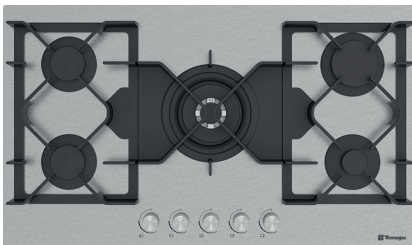

Model: TTS-15928

- اجاق گاز صفحه ای استنلس استیل
- 92 سانتی متری 5 شعله
- سیستم سوخت رسانی ساباف ایتالیا (Sabaf)
- سرشعله های جدید ساباف با راندمان بالا (Series II HE)
- سرشعله پلویز DCC Dual ساباف با توان حرارتی 4.0KW
- دارای شیرهای آلومینیومی ساباف ایتالیا
- سیستم قطع گاز هنگام خاموش شدن شعله (ترموکوپل)
- فنکد همزمان الکتریکی (Top-Time) ساباف ایتالیا
- مجهز به آخرین تکنولوژی انشعابات آلومینیومی یکپارچه
- شبکه چدنی 3 تکه به رنگ مشکی مات
- دارای ولوم دو جزئی

Size: 92x51 cm