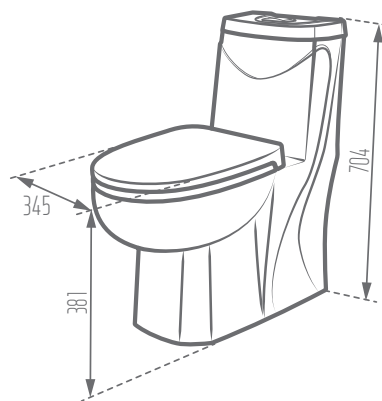

MORVARID
SANITARY WARE Mfg. Co.

DIAMOND 66

Unit: mm

Name of Product نام محصول	Code No. کد محصول	Type of Flushing سیستم تخلیه	Weight (kg) وزن	Option for Bidet Mixer امکان نصب شیر بیده
Diamond Water Closet 66 توالت فرنگی دیاموند ۶۶	134166	Waterjet واتر جت	37.15	×

Seat Cover - درب دابل		mechanism
Material - نوع مواد	Function - عملکرد	مکانیزم
PP	آرام بند و آسان نصب	HET

www.morvaridsanitary.com
info@morvaridsanitary.com
VOC: +9821-88609557-9