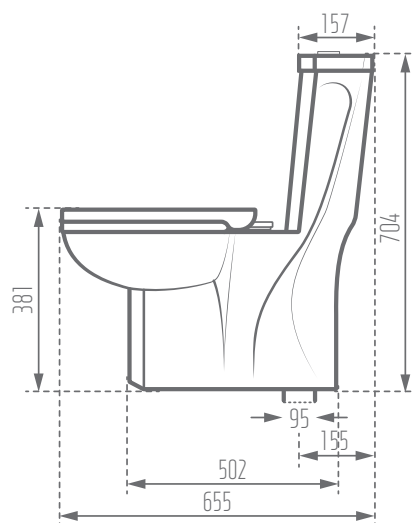

MORVARID
SANITARY WARE Mfg. Co.

DIAMOND 66

Unit: mm

Name of Product نام محصول	Code No. کد محصول	Type of Flushing سیستم تخلیه	Weight (kg) وزن	Option for Bidet Mixer امکان نصب شیر بیده
Diamond Water Closet 66 توالت فرنگی دیاموند ۶۶	134166	Waterjet واتر جت	37.15	×

Seat Cover - درب دابل		mechanism
Material - نوع مواد	Function - عملکرد	مکانیزم
PP	آرام بند و آسان نصب	HET

www.morvaridsanitary.com
info@morvaridsanitary.com
VOC: +9821-88609557-9