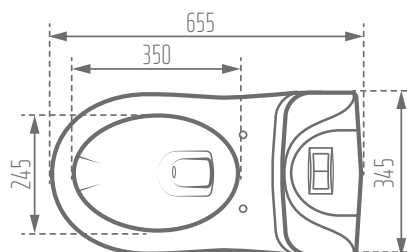

MORVARID
SANITARY WARE Mfg. Co.

DIAMOND 66

Unit: mm

Name of Product نام محصول	Code No. کد محصول	Type of Flushing سیستم تخلیه	Weight (kg) وزن	Option for Bidet Mixer امکان نصب شیر بیده
Diamond Water Closet 66 توالت فرنگی دیاموند ۶۶	134166	Waterjet واتر جت	37.15	×

Seat Cover - درب دابل		mechanism
Material - نوع مواد	Function - عملکرد	مکانیزم
PP	آرام بند و آسان نصب	HET

www.morvaridsanitary.com
info@morvaridsanitary.com
VOC: +9821-88609557-9