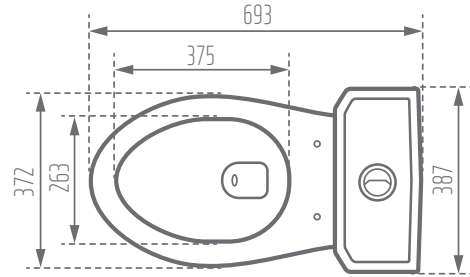

MORVARID
SANITARY WARE Mfg. Co.

ROMINA 69

Unit: mm

Name of Product نام محصول	Code No. کد محصول	Type of Flushing سیستم تخلیه	Weight (kg) وزن	Option for Bidet Mixer امکان نصب شیر بیده
Romina Water Closet 69 توالت فرنگی رومینا 69	136169	Turbojet توربوجت	40.92	✓

Seat Cover - درب دوپل		mechanism مکانیزم
Material - نوع مواد	Function - عملکرد	
PP	آرام بند و آسان نصب	WJ

www.morvaridsanitary.com
info@morvaridsanitary.com
VOC: +9821-88609557-9