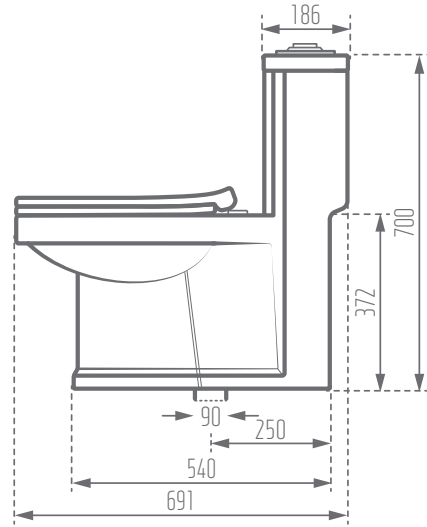

MORVARID
SANITARY WARE Mfg. Co.

ROMINA 69

Unit: mm

Name of Product نام محصول	Code No. کد محصول	Type of Flushing سیستم تخلیه	Weight (kg) وزن	Option for Bidet Mixer امکان نصب شیر بیده
Romina Water Closet 69 توالت فرنگی رومینا 69	136169	Turbojet توربوجت	40.92	✓

Seat Cover - درب دوپل		mechanism مکانیزم
Material - نوع مواد	Function - عملکرد	
PP	آرام بند و آسان نصب	WJ

www.morvaridsanitary.com
info@morvaridsanitary.com
VOC: +9821-88609557-9