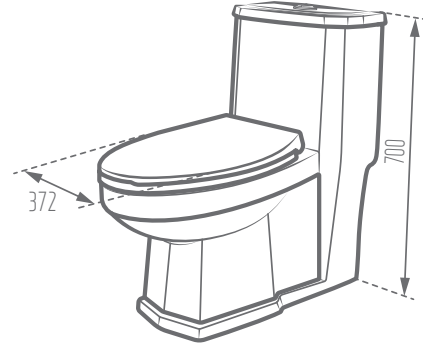

MORVARID
SANITARY WARE Mfg. Co.

ROMINA 69

Unit: mm

Name of Product نام محصول	Code No. کد محصول	Type of Flushing سیستم تخلیه	Weight (kg) وزن	Option for Bidet Mixer امکان نصب شیر بیده
Romina Water Closet 69 توالت فرنگی رومینا 69	136169	Turbojet توربوجت	40.92	✓

Seat Cover - درب دوپل		mechanism مکانیزم
Material - نوع مواد	Function - عملکرد	
PP	آرام بند و آسان نصب	WJ

www.morvaridsanitary.com
info@morvaridsanitary.com
VOC: +9821-88609557-9