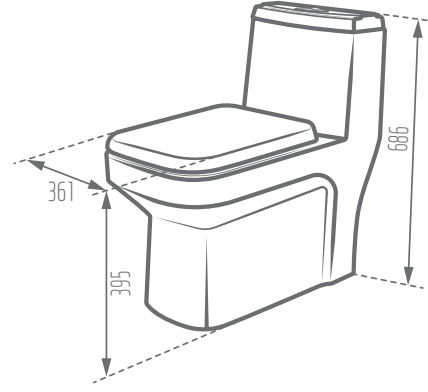

MORVARID
SANITARY WARE Mfg. Co.

VOLGA 68

Unit: mm

| Name of Product نام محصول | Code No. کد محصول | Type of Flushing سیستم تخلیه | Weight (kg) وزن | Option for Bidet Mixer امکان نصب شیر بیده |
|--|----------------------|---------------------------------|--------------------|--|
| Volga Water Closet 68 توالت فرنگی ولگا 68 | 139268 | Turbojet توربوجت | 39.86 | ✓ |

| Seat Cover - درب دوپل | | mechanism |
|-----------------------|---------------------|-----------|
| Material - نوع مواد | Function - عملکرد | مکانیزم |
| PP | آرام بند و آسان نصب | HET |

www.morvaridsanitary.com
info@morvaridsanitary.com
VOC: +9821-88609557-9