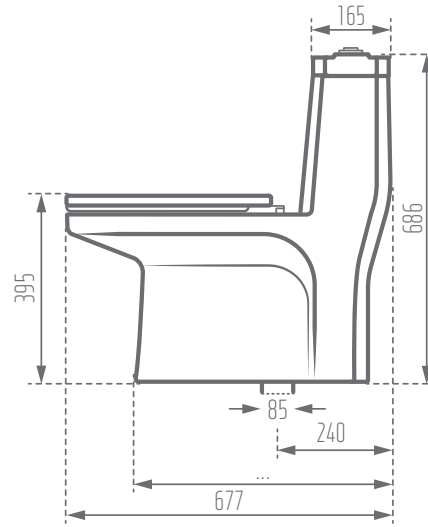

MORVARID
SANITARY WARE Mfg. Co.

VOLGA 68

Unit: mm

| Name of Product نام محصول | Code No. کد محصول | Type of Flushing سیستم تخلیه | Weight (kg) وزن | Option for Bidet Mixer امکان نصب شیر بیده |
|--|----------------------|---------------------------------|--------------------|--|
| Volga Water Closet 68 توالت فرنگی ولگا 68 | 139268 | Turbojet توربوجت | 39.86 | ✓ |

| Seat Cover - درب دوپل | | mechanism |
|-----------------------|---------------------|-----------|
| Material - نوع مواد | Function - عملکرد | مکانیزم |
| PP | آرام بند و آسان نصب | HET |

www.morvaridsanitary.com
info@morvaridsanitary.com
VOC: +9821-88609557-9