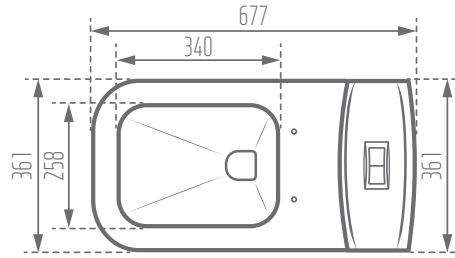

MORVARID
SANITARY WARE Mfg. Co.

VOLGA 68

Unit: mm

| Name of Product نام محصول | Code No. کد محصول | Type of Flushing سیستم تخلیه | Weight (kg) وزن | Option for Bidet Mixer امکان نصب شیر بیده |
|--|----------------------|---------------------------------|--------------------|--|
| Volga Water Closet 68 توالت فرنگی ولگا 68 | 139268 | Turbojet توربوجت | 39.86 | ✓ |

| Seat Cover - درب دوپل | | mechanism |
|-----------------------|---------------------|-----------|
| Material - نوع مواد | Function - عملکرد | مکانیزم |
| PP | آرام بند و آسان نصب | HET |

www.morvaridsanitary.com
info@morvaridsanitary.com
VOC: +9821-88609557-9