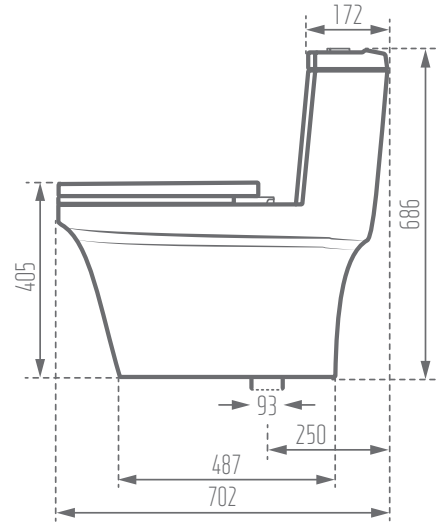

MORVARID
SANITARY WARE Mfg. Co.

CROWN 70

Unit: mm

| Name of Product نام محصول | Code No. کد محصول | Type of Flushing سیستم تخلیه | Weight (kg) وزن | Option for Bidet Mixer امکان نصب شیر بیده |
|--|----------------------|---------------------------------|--------------------|--|
| Crown Water Closet 70 توالت فرنگی کرون 70 | 139970 | Pentajet پنتا جت | 44.25 | × |

| Seat Cover - درب دوپل | | mechanism |
|-----------------------|---------------------|-----------|
| Material - نوع مواد | Function - عملکرد | مکانیزم |
| PP | آرام بند و آسان نصب | HET |

www.morvaridsanitary.com
info@morvaridsanitary.com
VOC: +9821-88609557-9