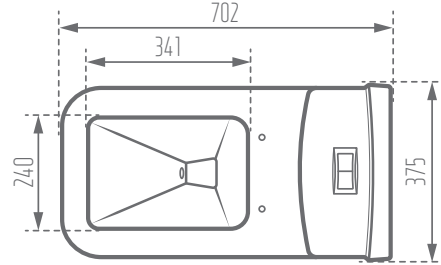

MORVARID
SANITARY WARE Mfg. Co.

CROWN 70

Unit: mm

| Name of Product نام محصول | Code No. کد محصول | Type of Flushing سیستم تخلیه | Weight (kg) وزن | Option for Bidet Mixer امکان نصب شیر بیده |
|--|----------------------|---------------------------------|--------------------|--|
| Crown Water Closet 70 توالت فرنگی کرون 70 | 139970 | Pentajet پنتا جت | 44.25 | × |

| Seat Cover - درب دوپل | | mechanism |
|-----------------------|---------------------|-----------|
| Material - نوع مواد | Function - عملکرد | مکانیزم |
| PP | آرام بند و آسان نصب | HET |

www.morvaridsanitary.com
info@morvaridsanitary.com
VOC: +9821-88609557-9