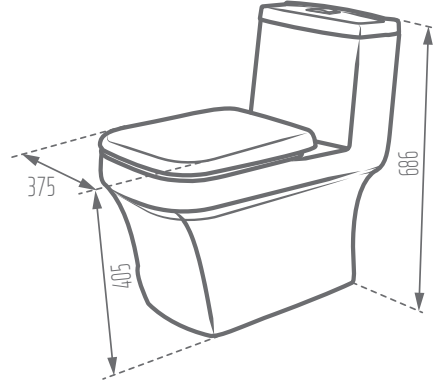

MORVARID
SANITARY WARE Mfg. Co.

CROWN 70

Unit: mm

| Name of Product نام محصول | Code No. کد محصول | Type of Flushing سیستم تخلیه | Weight (kg) وزن | Option for Bidet Mixer امکان نصب شیر بیده |
|--|----------------------|---------------------------------|--------------------|--|
| Crown Water Closet 70 توالت فرنگی کرون 70 | 139970 | Pentajet پنتا جت | 44.25 | × |

| Seat Cover - درب دوپل | | mechanism |
|-----------------------|---------------------|-----------|
| Material - نوع مواد | Function - عملکرد | مکانیزم |
| PP | آرام بند و آسان نصب | HET |

www.morvaridsanitary.com
info@morvaridsanitary.com
VOC: +9821-88609557-9